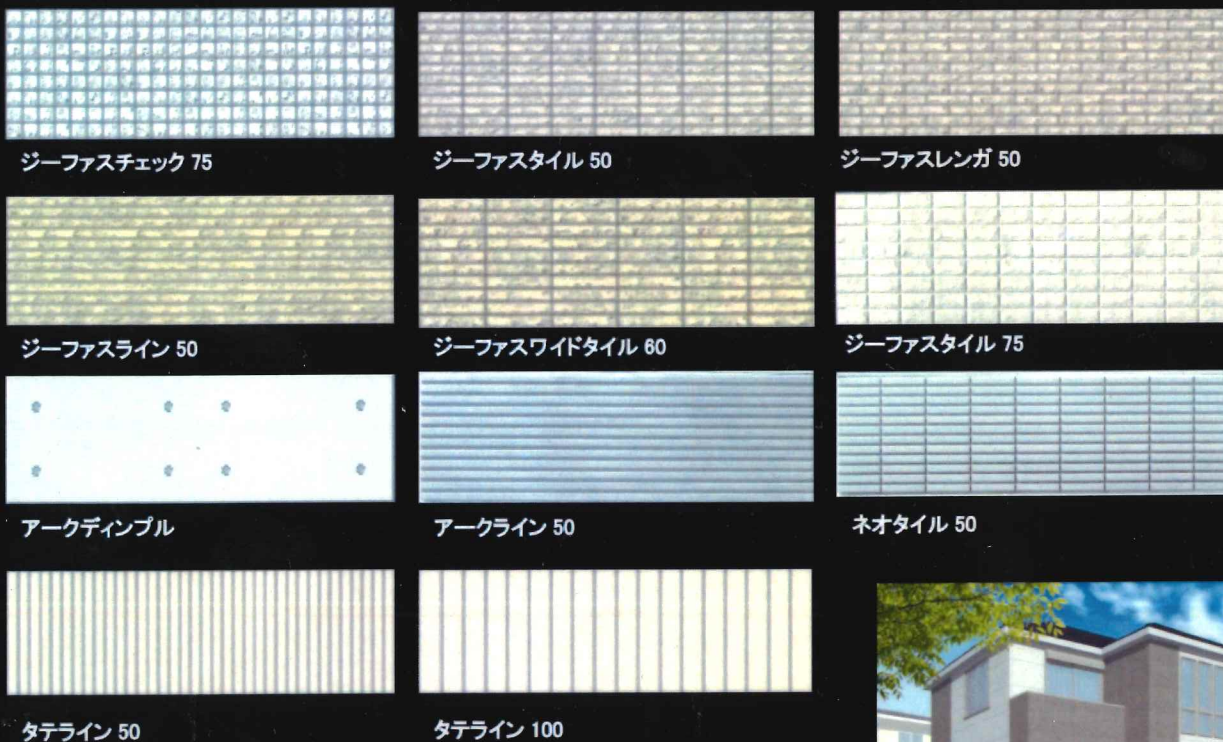

パワーボード

ヘーベル PB350 (仮称)

意匠を選択できる外装材です

AsahiKASEI

協栄ハウジング株式会社

標準仕様 (ご自由に組み合わせ出来ます)

オプション仕様

タテライン 50 & フラットパネル

塗装標準仕様 多機能型単層弾性仕上げ塗材 BeニューS

菊水化学工業株式会社

オプション仕様 高耐候・多彩調仕上げ塗材 グランロック (全12色)

AsahiKASEI

※カラーは他にもあります。実際のパターンはサンプル帳でご確認ください。

ジーファスタイル 50 & フラットパネル

ライン 50 & フラットパネル

ライン 50 & タテライン 50 & フラットパネル