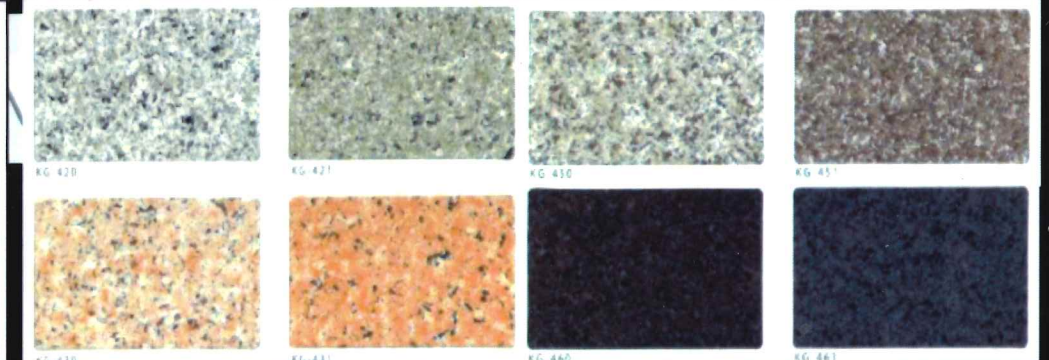

パワーボード

ヘーベル PB350 (仮称)

意匠を選択できる外装材です

AsahiKASEI

協栄ハウジング株式会社

標準仕様 (ご自由に組み合わせ出来ます)

オプション仕様

タテライン 50 & フラットパネル

塗装標準仕様 多機能型単層弾性仕上げ塗材 BeニューS

菊水化学工業株式会社

オプション仕様 高耐候・多彩調仕上げ塗材 グランロック (全12色)

AsahiKASEI

※カラーは他にもあります。実際のパターンはサンプル帳でご確認ください。

ジーファスタイル 50 & フラットパネル

ライン 50 & フラットパネル

ライン 50 & タテライン 50 & フラットパネル