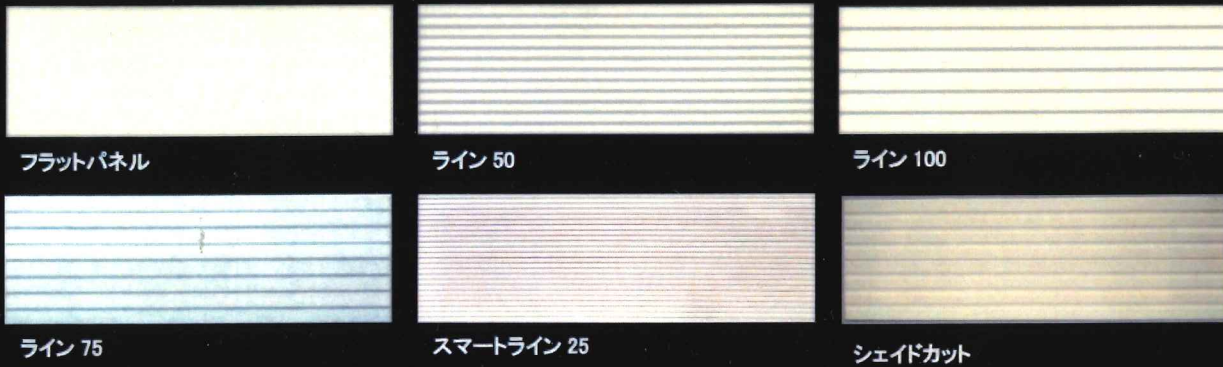

パワーボード

ヘーベル PB350 (仮称)

意匠を選択できる外装材です

AsahiKASEI

協栄ハウジング株式会社

標準仕様 (ご自由に組み合わせ出来ます)

オプション仕様

タテライン 50 & フラットパネル

塗装標準仕様 多機能型単層弾性仕上げ塗材 BeニューS

菊水化学工業株式会社

オプション仕様 高耐候・多彩調仕上げ塗材 グランロック (全12色)

AsahiKASEI

※カラーは他にもあります。実際のパターンはサンプル帳でご確認ください。

ジーファスタイル 50 & フラットパネル

ライン 50 & フラットパネル

ライン 50 & タテライン 50 & フラットパネル