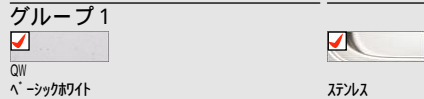

成熟を極めたキッチンが暮らしに調和する
先進の住まいづくりをサポートします。

CG合成によるイメージ画像です。
現場調達品、シリーズ外選定品に関しては表現しておりません。

LIXIL

■ 扉カラー グループ2

■ 取手 取手もお選び頂けます。

■ ワークトップ 人造大理石 ■ シンク ステンレス

センターポケットシンク

※表示寸法は内寸法です。深さ約21.5cm
※水栓の位置は左右が選べます。