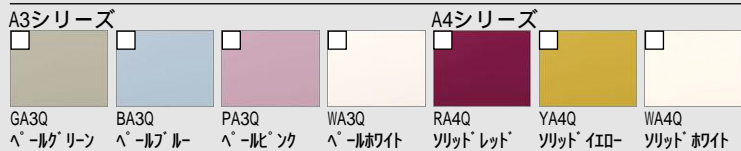

成熟を極めたキッチンが暮らしに調和する
先進の住まいづくりをサポートします。

CG合成によるイメージ画像です。
現場調達品、シリーズ外選定品に関しては表現しておりません。

LIXIL

■ 扉カラー グループ2

■ 取手 取手もお選び頂けます。

■ ワークトップ 人造大理石 ■ シンク ステンレス

センターポケットシンク

※表示寸法は内寸法です。深さ約21.5cm
※水栓の位置は左右が選べます。