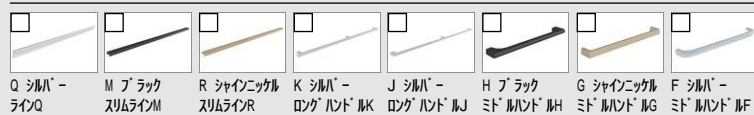

成熟を極めたキッチンが暮らしに調和する
先進の住まいづくりをサポートします。

CG合成によるイメージ画像です。
現場調達品、シリーズ外選定品に関しては表現しておりません。

LIXIL

■ 扉カラー グループ2

■ 取手 取手もお選び頂けます。

■ ワークトップ 人造大理石 ■ シンク ステンレス

センターポケットシンク

※表示寸法は内寸法です。深さ約21.5cm
※水栓の位置は左右が選べます。

大きな鍋も洗いやすいセンターポケット形状。水ハネ音が静かな静音設計。

排水口付近に段差を付けているので、排水口の上に鍋を置いてもスムーズに排水します。

コンロ用キャビネット

スライドストッカー
アシストポケット付(シェルフなし)

調理台用キャビネット

スライドストッカー3段引出し

ガスコンロ

フェイス:シルバー | トップ:シルバー
レンジフード運動なし
3口コンロ・ガラストップタイプ
(無水片面焼グリル)
H1633A0R2VDX